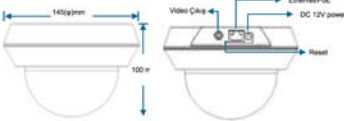

D5113

D5210

HD (1280x800)

2.0Mp (1920x1080)

Full HD IR Dome IP Kamera D5113/D5210

- 1/4" Progressive Scan CMOS Sensor (**D5113**)
- 1/2.7" Progressive Scan CMOS Sensor (**D5210**)
- 2.7-9mm megapixel vari-focal lens (**D5113**)
- 3.3-12mm megapixel vari-focal lens (**D5210**)
- True Day & Night (Mekanik IR Cut Filtre)
- 18 IR LED ile 15M gece görüş mesafesi
- HD görüntüleme (1280x800 @30fps) (**D5113**)
- Full HD görüntüleme (1920x1080 @30fps) (**D5210**)
- Yerel depolama için MicroSD Kart desteği
- Kompozit Video Çıkış
- Dual Streaming (H264/MPEG4/MJPEG/3GPP)
- WDR (Wide Dynamic Range), AWB (Auto White Balance) ve BLC (Back Light Compensation) özelliği
- 1 Alarm giriş, 1 alarm çıkış
- Poe (802.3af) desteği ve 12V DC(adaptör dahil) besleme
- 3GPP Mobil İzleme
- Zavio 64 Kanal ücretsiz Yazılımı
- Ücretsiz Sat Viewer uygulaması (Android ve iOS)
- ONVIF desteği
- Nuuo IP+ Yazılımı, NVRmini2, NVRTitan ile entegrasyon