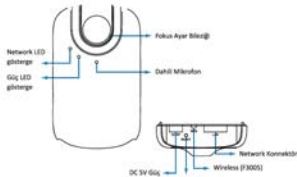

WPS (Wi-Fi protected Setup)

VGA Compact IP Kamera
F3000 / F3005

- 1/4" Progressive Scan CMOS Sensor
- 3.6mm Fixed Iris Lens(dahil)
- VGA görüntüleme (640x480 @30fps)
- Kablosuz Bağlantı 802.11b/g/n (F3005)
- Micro SD Card ile lokal depolama imkanı
- Dual Streaming (H.264, MJPEG, MPEG-4 ve 3GPP)
- Dahili mikrofon, 1 Kanal ses çıkışı, Tek Yönlü Ses Haberleşme
- AWB (Auto White Balance), BLC (Back Light Compensation), Gizli Maska
- Firefox, Safari ve Mac OS Desteği
- Samba Ağ Depolama Desteği
- 3GPP (Cep Telefonundan İzleme)
- Zavio CamGraba 64 kanal ücretsiz yazılım
- Ücretsiz Sat Viewer uygulaması (Android ve iOS)
- ONVIF Desteği
- Nuuo IP+ Yazılımı, NVRmini2, NVRTitan ile entegrasyon

Model	F3000	F3005	
Yapı	Görüntü Sensörü	1/4" Progressive Scan CMOS sensor	
	Lens	F2.0, 3.6mm	
	Görüş Açısı	49° Yatay	
	Digital Zoom	10x Digital	
Video	Min. Aydınlatma	0.2 Lux @ F2.0	
	Shutter Hızı	Otomatik	
	Video Sıkıştırma	MJPEG, MPEG-4, H.264	
	Çözünürlük	640x480 – 160x120	
	Frame Rate	30fps @640x480 MJPEG, MPEG-4, H.264	
	Video Akışı	Eş zamanlı MJPEG, MPEG-4, H.264 ve 3GPP Kontrol edilebilir frame hızı ve bant genişliği	
Ses	Görüntü Ayarları	Parlaklık, kontrast, saturasyon, Renk tonu, AWB, BLC Rotation : Mirror, Flip, Mirror flip Overlay : Tarih, Saat, Text ve gizli görüntü	
	Ses Yayını	Tek-Yönlü(Full Duplex)	
	Ses Formatı	G.711 µ law, a law, AMR	
Network	Kablosuz	IEEE 802.11b/g/n (WPS ile)	
	Güvenlik	Şifre korumalı çok seviyeli kullanıcı erişimi HTTPS Şifreleme, IP adres filtreleme	
	Desteklenen Protokoller	Bonjour, TCP/IP, DHCP, PPPoE, ARP, ICMP, FTP, SMTP, DNS, NTP, UPnP, RTSP, RTP, RTCP, HTTP, TCP, UDP, 3GPP/ ISMA RTSP	
	Kullanıcı	5 Eşzamanlı kullanıcı, Multicast desteği ile sınırsız kullanıcı	
Alarm ve Olay Desteği	Alarm ve Olay Yönetimi	Giriş : Alarm bulma, ses algılama, hareket algılama Çıkış : Network depolama, FTP, SMTP, Pre and Post alarm buffer	
Sistem	Konnektörler	RJ-45 Ethernet 10/100 Base-T, DC Power Jack Bağlantısı Resetleme Düğmesi, WPS düğmesi (F3005)	
	Lokal Depolama	Micro SD Hafıza Kartı	
	Yazılım Entegrasyonu	ONVIF v2.0	
	Video Yönetim Yazılımı	Zavio CamGraba Ip Installer ve Video yönetim yazılımı, 64 kamera kadar izleme, kayıt ve arşivleme Satviewer destekli iOS ve Android Uygulaması	
Genel	Kasa	PC+ABS Kasa	
	Güç	5V DC, 1A, Max.5W	
	İşletim Sıcaklığı	0 – 50 °C	
	Boyutlar	104 x 63 x 35mm	
	Ağırlık	116.5g