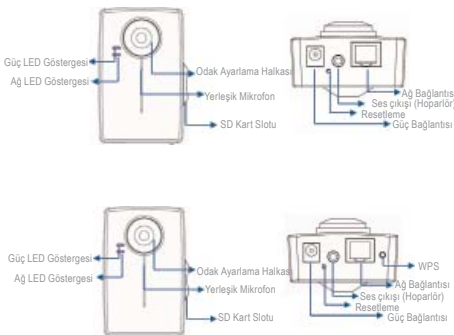

**F3101**  
1.3Mp (1280x1024)

**F3106**  
1.3Mp (1280x1024)

Kablosuz

#### Zavio 32 Kanal ücretsiz Yazılımı

Model	F3101	F3106
<b>Görüntü Sensörü</b>	1/4" Progressive Scan CMOS Sensor	
<b>Lens</b>	4.2 mm, F1.8 Fixed Lens	
<b>Görüş Açısı</b>	46° Yatay	
<b>Dijital Zoom</b>	10x dijital	
<b>Min. Aydınlatma</b>	0.5 Lux @F 1.9	
<b>Shutter Hızı</b>	1/4~ 1/17780 sn	
<b>S/N Oranı</b>	44dB	
<b>Video Sıkıştırma</b>	H.264, MJPEG, MPEG-4	
<b>Maks. Çözünürlük</b>	1280 x 1024	
<b>Maks. Resim Kare Hızı</b>	15 fps @1280x1024, 30 fps @640x480	
<b>Video Akışı</b>	(4 Streaming) Eşzamanlı H.264, MJPEG, MPEG-4 ve 3GPP Kontrol edilebilir frame hızı ve bant genişliği, Unicast ve Multicast desteği 3GPP/ISMA RTSP (Real Time Streaming Protocol) desteği	
<b>Görüntü Ayarları</b>	Parlaklık, Kontrast, Saturasyon, Rotasyon (Mirror, Flip, Mirror Flip), Overlay (saat, tarih, text ve gizli görüntü)	
<b>Ses</b>	Çift Yönlü (full duplex) Ses sıkıştırma: G.711 µ law, a law ve AMR	
<b>Güvenlik</b>	Parola korumalı çok seviyeli kullanıcı erişimi, HTTPS şifreleme	
<b>Desteklenen Protokoller</b>	Bonjour, TCP/IP, DHCP, PPPoE, ARP, ICMP, FTP, SMTP, DNS, NTP, UPnP, RTSP, RTP, HTTP, TCP, UDP, 3GPP/ISMA RTSP	
<b>Kullanıcılar</b>	10 eşzamanlı kullanıcı, Multicast ile sınırsız	
<b>Alarm ve Olay Yönetimi</b>	Giriş : Alarm buffer, Hareket ve Ses Algılama Çıkış : Ağ Depolama, FTP, SMTP, pre-post alarm buffer	
<b>Bağlantılar</b>	RJ-45 Ethernet 10/100 Base-T, DC Power jack bağlantısı, Resetleme düğmesi, WPS switch, 3,5mm jack ile speaker çıkışı, SD Kart Yuvası	
<b>Lokal Yedekleme</b>	SD Kart Desteği	
<b>Dış Yüzezy</b>	PC+ABS	
<b>İşletim Sıcaklığı</b>	0°C ~ 50°C	
<b>Güç Tüketimi</b>	12V DC, 1A, Maks. 12W	
<b>Boyut ve Ağırlık</b>	(YxGxD) 99 x 63 x 30mm, 116.5 gr	