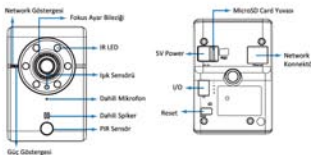

Dahili PIR Sensör

Model	F3210	
Yapı	Görüntü Sensörü	1/2.7" Progressive CMOS
	Lens	4.0 mm, F1.8
	Görüş Açısı	45° Dikey/77° Yatay/ 88° Diagonal
	Digital Zoom	10x Digital
Video	Min. Aydınlatma	0.2 Lux (renkli), 0.001 Lux(S/B), 0 Lux IR Led Açık
	IR LED	6 adet (850nm), 10M
	Day&Night Modu	Mekanik IR-Cut Filtre (True Day Night)
	Shutter Hızı	1/2-1/10000 sn
	Video Sıkıştırma	MPEG-4 / H.264 / MJpeg
	Çözünürlük	1920x1080 ~ 320x240
	Kayıt Hızı	30fps @1920x1080 MJPEG, H.264, MPEG-4
	Video Akışı	Eş zamanlı MJPEG, MPEG-4, H.264 ve 3GPP, Kontrol edilebilir frame hızı ve bant genişliği, Unicast ve Multicast desteği
	Görüntü Ayarları	3GPP/ISMA RTSP (Real Time Streaming Protocol) desteği Parlaklık, kontrast, saturasyon, WDR, AWB, BLC Rotation : Mirror, Flip, Mirror flip, Overlay : Tarih, Saat, Text ve gizli görüntü
	Ses	Ses Yayını Çift Yönlü(Full Duplex) Ses Formatı G.711 µ law, a law ve AMR
Network	Güvenlik	Parola korumalı çok seviyeli kullanıcı erişimi, HTTPS şifreleme, IP adres filtreleme
	Desteklenen Protokoller	Bonjour, TCP/IP, DHCP, PPPoE, ARP, ICMP, FTP, SMTP, DNS, NTP, UPnP, RTSP, RTP, HTTP, TCP, UDP, 3GPP/ISMA RTSP
	Kullanıcılar	10 eş zamanlı kullanıcı, Multicast ile sınırsız kullanıcı desteği
Alarm ve Olay Desteği	Alarm Giriş/Çıkış	1 giriş, 1 çıkış
	Alarm & Olay Yönetimi	Giriş : Alarm buffer, Hareket ve Ses Algılama Çıkış : Ağ Depolama, FTP, SMTP, pre-post alarm buffer PIR Hareket Sensörü, Max:6m
Sistem	Konnektörler	RJ-45 Ethernet 10/100 Base-T, DC Power Jack Bağlantısı Terminalden 1 Alarm giriş, 1 çıkış
	Lokal Depolama Yazılım Entegrasyonu	Micro SD Hafıza Kartı ONVIF v2.0
Genel	Yönetim Yazılımı	64 Kanal Zavio Cam Graba Ip Installer ve Video yönetim yazılımı, Sat Viewer destekli iOS ve Android Uygulaması
	Kasa Yapısı	PC+ABS Kasa
	Güç	DC 5V, 1A (Power over Ethernet IEEE 802.3af)
	İşletim Sıcaklığı	0-50 C
	Boyutlar	96.7x65.7x25mm
	Ağırlık	116.5g