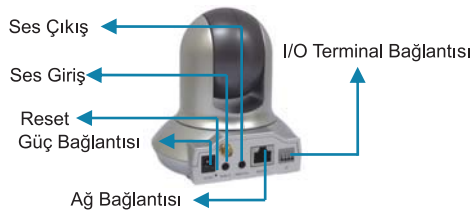

Zavio 32 Kanal ücretsiz Yazılımı

P5110

1.3Mp (1280x1024)