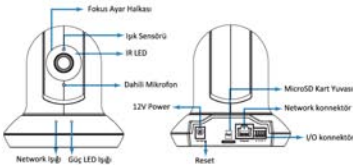

HD Pan Tilt IP Kamera P5111

- 1/4" Progressive Scan CMOS Sensor
- 4,0mm Megapiksel Sabit Lens (dahil)
- True Day&Night (Mekanik IR Cut Filtre)
- Pan ve Tilt Fonksiyonları
- 11 adet IR LED ile 10m IR aydınlatma mesafesi
- HD görüntüleme (1280x800 @30fps)
- 32 preset noktası, 4 patrol
- Micro SD Card ile lokal depolama imkanı
- Dual Streaming (H.264, MJPEG, MPEG-4 ve 3GPP)
- Dahili mikروفon, Tek Yönlü Ses
- 1 Alarm girişi, 1 alarm çıkışı
- WDR (Wide Dynamic Range), AWB (Auto White Balance) ve BLC (Back Light Compensation) özelliği
- Poe (802.3af) desteği ve 12VDC(adaptör dahil) besleme
- 3GPP (Cep Telefonundan İzleme)
- Zavio 64 Kanal ücretsiz yazılım
- Ücretsiz Sat Viewer uygulaması (Android ve iOS)
- ONVIF Desteği
- Nuoo IP+, NVRmini2, NVRTitan ile entegre

Model	P5111	
Yapı	Görüntü Sensörü	1/4" Progressive scan CMOS sensor
	Lens	4.0mm, F1.8 Fixed Lens
	Görüş Açısı	33° Dikey / 53° Yatay / 62° Diagonal
	Digital Zoom	10x Digital
	Min. Aydınlatma	0.2 Lux (Renkli), 0.001 Lux (S/B), 0 Lux IR LED Açık
Video	IR LED	11 Adet IR LED ile 10m gece görüş
	Day&Night	Mekanik IR-Cut Filtre
	Pan/Tilt	354° pan açısı, 60°/sn pan hızı, 125° tilt açısı, 71°/sn tilt hızı
	Shutter Hızı	1/2- 1/10000 sn
	Video Sıkıştırma	MPEG-4 / H.264 / MJPEG
Video	Çözünürlük	1280x800 - 160x120
	Frame Rate	30FPS @1280x800
	Video Akışı	Eş zamanlı MJPEG, MPEG-4, H.264 ve 3GPP Kontrol edilebilir frame hızı ve bant genişliği, Unicast ve Multicast desteği, 3GPP/ISMA RTSP desteği
	Görüntü Ayarları	Parlaklık, kontrast, saturasyon, WDR, AWB, BLC Rotation : Mirror, Flip, Mirror flip Overlay : Tarih, Saat, Text ve gizli görüntü
	Ses	Ses Yayını Tek Yönlü Ses Formatı G.711 µ law, a law, AMR
Network	Güvenlik	Şifre korumalı çok seviyeli kullanıcı erişimi, HTTPS Şifreleme, IP adres filtreleme
	Desteklenen Protokoller	Bonjour, TCP/IP, DHCP, PPPoE, ARP, ICMP, FTP, SMTP, DNS, NTP, UPnP, RTSP, RTP, HTTP, TCP, UDP, 3GPP/ISMA RTSP
	Kullanıcı	10 Eşzamanlı kullanıcı, Multicast ile sınırsız kullanıcı
Alarm & Olay	Alarm Girişi/Çıkışı	1 girişi, 1 çıkışı
	Alarm ve Olay Yönetimi	Giriş : Alarm buffer, alarm girişi, hareket algılama Çıkış : Network depolama, FTP, SMTP, Pre and Post alarm buffer RJ-45 Ethernet 10/100 Base-T(PoE), DC Power Jack Bağlantısı Terminalden 1 alarm girişi, 1 çıkışı, Resetleme Düğmesi
Sistem	Konektörler	Micro SD Hafıza Kartı
	Lokal Depolama Entegrasyonu	ONVIF v2.0
	Video Yönetim Yazılımı	İntelligent IP Installer, 64 Kanal izleme, kayıt ve yedekleme yazılımı, Sat Viewer destekli iOS ve Android Uygulaması
Genel	Kasa	PC+ABS Kasa
	Güç	12V DC, 1A, Max. 12W (Power over Ethernet IEEE 802.3af)
	İşletim Sıcaklığı	0 - 50 °C
	Boyutlar	112x114(φ)mm
	Ağırlık	232.6g