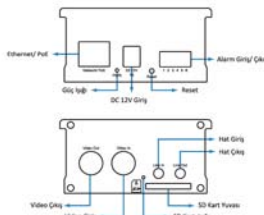

V1100

D1 (704x576)

Motion Detection

Görüntü alanı içerisinde istenilen doğrultusunda bölgeler belirleyebilir ve bu bölgeler içerisinde oluşabilecek hareketleri ekranda alarm olarak gözlemleyebilirsiniz.

D1 Video Sunucu V1100

- 1 Kanal Enkoder
- Maks. 25fps @704x576(PAL)
- Dual Streaming (H.264/MJPEG/MPEG-4/3GPP)
- 1 Kanal ses giriş-çıkış, Çift Yönlü Ses Haberleşme
- 1 Alarm giriş, 1 alarm çıkış
- Analog Video Çıkış
- RS-485 ile PTZ kamera kontrolü
- Speed Dome OSD kontrol
- WAP üzerinden cep telefonu canlı görüntüleme
- Micro SD Card ile lokal depolama imkanı
- Poe(802.3af) desteği ve 12VDC(adaptör hariç) besleme
- DDNS Desteği
- Çoklu pencerede hareket algılama
- Çoklu dil destekli kullanıcı arayüzü
- Zavio 64 Kanal ücretsiz CamGraba yazılımı
- Ücretsiz Sat Viewer uygulaması (Android ve iOS)
- ONVIF desteği
- Nuuo IP+, NVRmini2, NVRTitan ile entegre