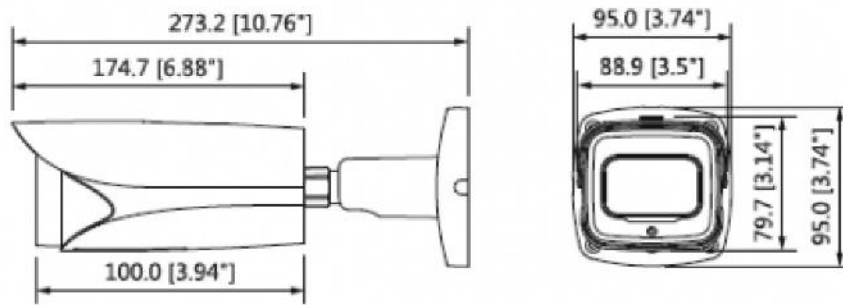

IPC-HFW5442E-ZE-2712

4MP Pro AI IR Vari-focal Bullet Network Kamera

Ceiling Mount	Wall Mount	Pole Mount
		PFA150