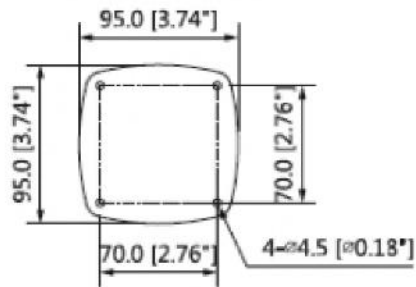

IPC-HFW5442E-ZE-2712

4MP Pro AI IR Vari-focal Bullet Network Kamera

Ceiling Mount	Wall Mount	Pole Mount
		PFA150