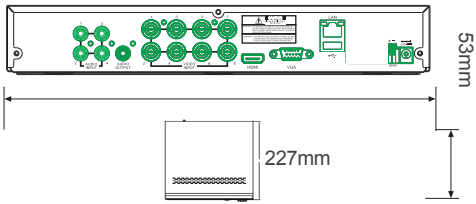

### Boyutlar

300mm

KANAL LİNEO

<b>Sıkıştırma Formatı</b>	H265/H264
<b>Görüntü Formatı</b>	NTSC/PAL
<b>İşletim Sistemi</b>	Gömülü Linux
<b>Video Giriş/Çıkış</b>	8 Kanal Giriş / VGA,HDMI Çıkış
<b>IP Video Girişi</b>	4 Kanal Harici
<b>Total Video Girişi</b>	12 Kanala kadar (Analog video + IP video)
<b>Ses Giriş/Çıkışı</b>	4 Kanal Giriş/1Kanal Çıkış (RCA)
<b>Çözünürlük</b>	<b>4K Model:</b> Analog : 8MP(15fps),5MP(20fps),4MP/3MP/1080P/720P/960H(30fps) IP : 4MP/3MP/1080P/720P <b>5MP Model:</b> Analog :5MP(20fps),4MP/3MP(30fps), 1080P/720P/960H IP :4MP/3MP/1080P/720P
<b>Ekran Bölme</b>	1/4/6/8/9/S.E.Q.
<b>Kayıt Hızı</b>	<b>4K Model:</b> Analog :8MP:7fps,5MP:10fps,4MP:15fps,3MP:17fps, 1080P : PAL:25fps/NTSC:30fps IP : PAL:25fps/NTSC:30fps <b>5MP Model:</b> Analog :5MP:13fps, 4MP:17fps,3MP:23fps 1080P:PAL:25fps/NTSC:30fps IP : PAL:25fps/NTSC: 30fps
<b>Kayıt Çözünürlüğü</b>	Analog :8MP/5MP/4MP/3MP/1080P/720P/960H IP :4MP/3MP/1080P/720P
<b>IP Kayıt Bant Genişliği</b>	32Mbps ~ 96Mbps varsayılan 32Mbps, Analog kanal 8Mbps
<b>Maks. Bant Genişliği</b>	96Mbps
<b>Maks. Çözünürlük</b>	8MP:15fps
<b>Kayıt Modu</b>	Sürekli / Manuel / Hareket algılama
<b>Ağ Modu</b>	Lan, DHCP, ve DDNS
<b>HDD</b>	1SATA HDD, 8TB
<b>Çoklu İşlem</b>	Canlı görüntü, kayıt, oynatma, yedekleme ve ağ
<b>USB</b>	2xUSB (fare ve yedekleme / yükseltme için)
<b>Sensör,Alarm ve Analiz</b>	Yok
<b>PTZ Kontrol</b>	Var (RS485)
<b>Mobil Desteği</b>	Var
<b>VGA/HDMI</b>	1024*768,1280*720,1280*1024,1440*900,1920*1080(1080P), 2560*1440(2K),3840*2160(4K)
<b>Güç Kaynağı</b>	DC 12V/2A
<b>Boyutlar (WxDxH)</b>	300X227X53mm
<b>Çalışma Sıcaklığı</b>	-10~+55°C
<b>Nem</b>	10%~90%