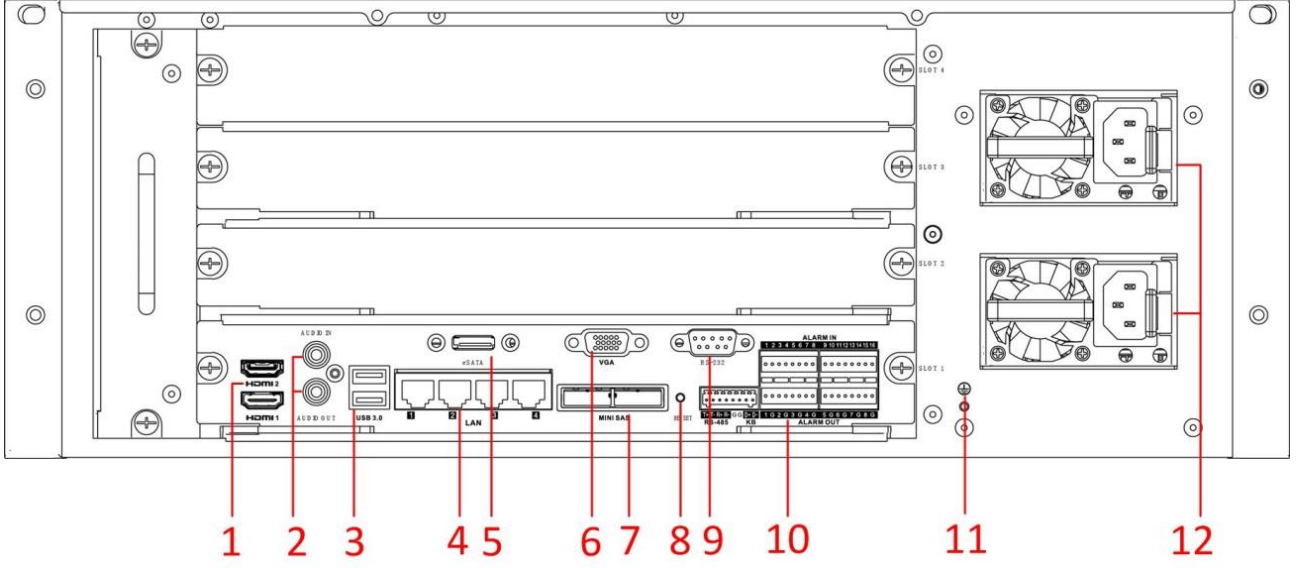

Fiziksel Arayüz

Nu.	Açıklama	Nu.	Açıklama
1	HDMI 1/2 Video Çıkışı	8	Reset Butonu
2	Ses Girişi	10	RS-232 ara yüzü
	Ses Çıkışı		Alarm Girişi
3	USB 3.0		Alarm Çıkışı
4	LAN		RS-485 ara yüzü
5	eSATA ara yüzü		Kontrol klavyesi ara yüzü
6	VGA Video Çıkışı	11	Toprak
7	Mini SAS ara yüz (opsiyonel)	12	Güç Kaynağı