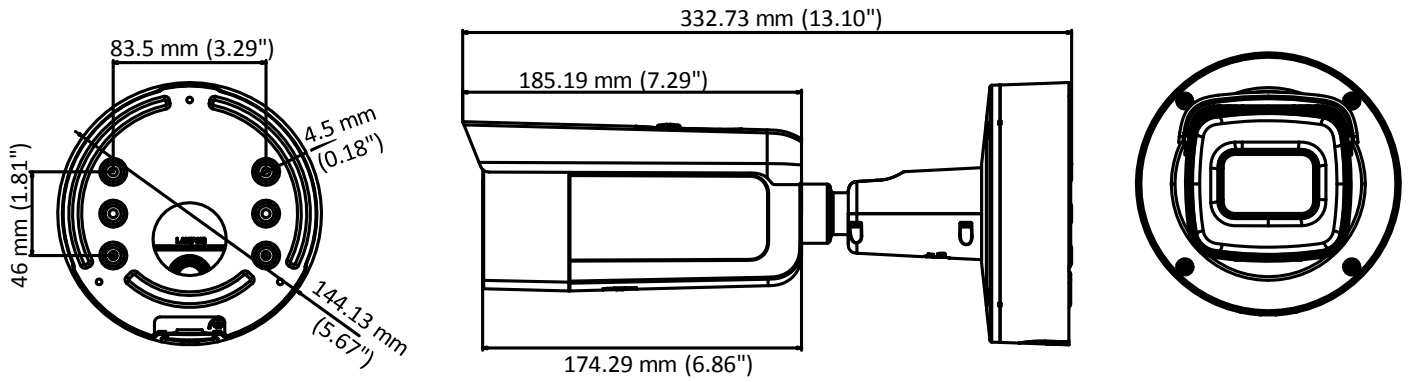

Sipariş Modeli:

DS-2CD2645FWD-IZSR

Ölçüler