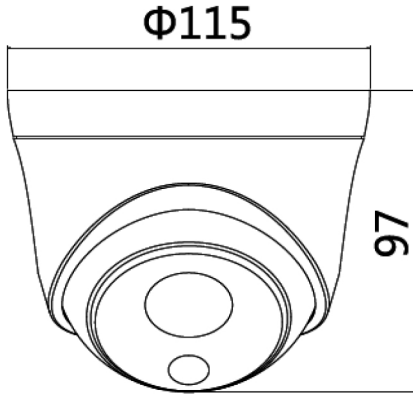

TC-C32HN

2MP IR Dome Kamera

Tiandy

Özellikler

- 1920X1080@30fps
- S+265/H.265/H.264/M-JPEG Video Sıkıştırma
- Min. Aydınlatma Renkli: 0.05 Lux, Siyah/Beyaz: 0.01 Lux, 0 Lux IR ile
- Akıllı IR, IR Mesafesi: 30m
- Çalışma Ortamı -35°C ~ 60°C (IR Kapalı) / -30°C ~ 40°C (IR Açık), 0 ~ 95% RHG
- PoE, IP66

Boyutlar

Kamera	
Görüntü Sensör	1/2.9" CMOS
Sinyal Sistemi	PAL/NTSC
Min. Aydınlatma	Renkli: 0.05Lux Siyah/Beyaz: 0.01Lux
Shutter Zamanı	1sn ile 1/100,000sn
Lens	2.8mm
Lens Ölçüsü	M12
Gündüz&Gece	IR Cut Filtre ile Oto. Switch
WDR	100dB
DNR	3D DNR
Sıkıştırma Standardı	
Video Sıkıştırma	S+265/H.265/H.264/M-JPEG
Video Bit Hızı	32Kbps~8Mbps
Ses Sıkıştırma	Yok
Ses Bit Hızı	Yok
Görüntü	
Maks. Görüntü Çözünürlüğü	1920x1080
Frame Hızı	PAL: 1080p@25fps, 960p@25fps, 720p@25fps, D1@25fps, VGA@25fps NTSC: 1080p@30fps, 960p@30fps, 720p@30fps, D1@30fps, VGA@30fps
Ana Akış	1080P(1920*1080)
Alt Akış	4CIF (704*480)
3. Akış	Yok
Görüntü Ayarı	Parlaklık, Doğunluk, Kontrast, İstemci yazılımı ve web tarayıcısı ile ayarlanabilir çevirme modu
HLC	Var
Akıllı Defog	Var
Koridor Formatı	Yok
ROI	Yok
Gizlilik Maskeleyme	Var
Resim Kaplama	Yok
OSD	16×16, 32×32, 48×48, Boyut, Hafta ve Harf, Tarih, Saat gibi toplam 1 bölge
Ağ	
Ağ Depolama	Yok
NTP	Var
ANR	Yok
Video Analiz	Yok
EW	Yok
Alarm Tetikleme	Hareket Algılama/IP Çakışması/MAC Çakışması
Protokoller	TCP/UDP/HTTP /DHCP/DNS /NTP /RTSP
Uzak Bağlantı	Yok
Sistem Uyumluluğu	ONVIF (Profile S)
Arayüz	
Ses Giriş	1 knl
Ses Çıkış	Yok
İletişim Arayüzü	1-knl RJ45 10M / 100M Ethernet Arayüz
Alarm Giriş	Yok
Alarm Çıkış	Yok
Video Çıkış	Yok
Dahili Depolama	Yok
USB	Yok
Genel	
Diller	English, Simplified Chinese, Traditional Chinese, Spanish, Italian, Korean, Türkçe, Russian, Thai, polish, French
Çalışma Koşulları	-35°C~60°C, 0~95% RHG
Güç Kaynağı	DC 12 V ± 25%, POE
Güç Tüketimi	MAX 7.5W (POE), MAX 6W (DC12V)
IR Işık	1
IR Mesafesi	30m
Beyaz Işık	Yok
Waterproof	IP66
Boyutlar	115mm(çap)*97mm(yükseklik)
Ağırlık	0.5KG