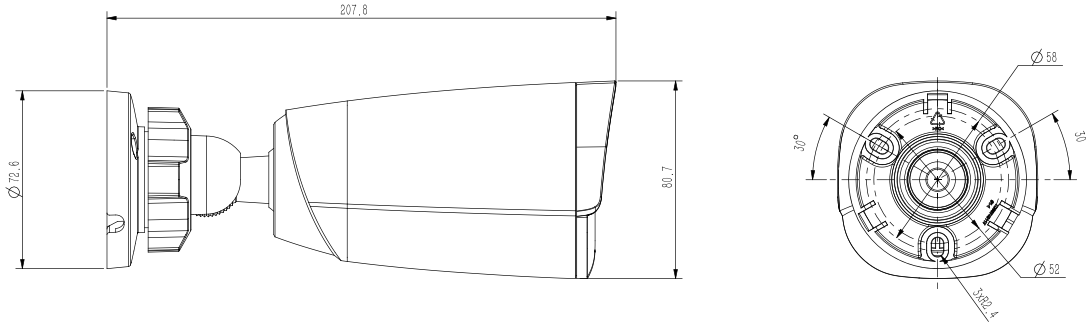

Tiandy

BOYUTLAR

AKSESUARLAR