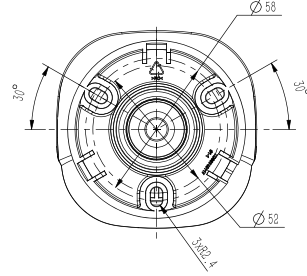

Tiandy

BOYUTLAR