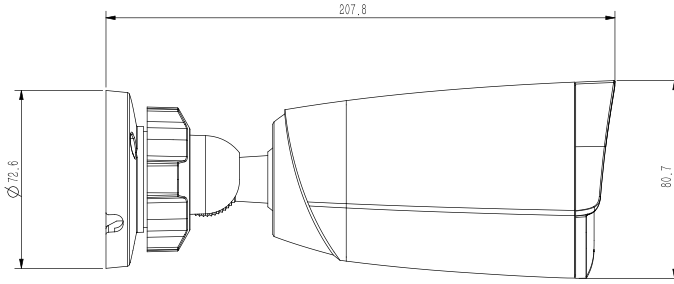

Tiandy

BOYUTLAR

AKSESUARLAR