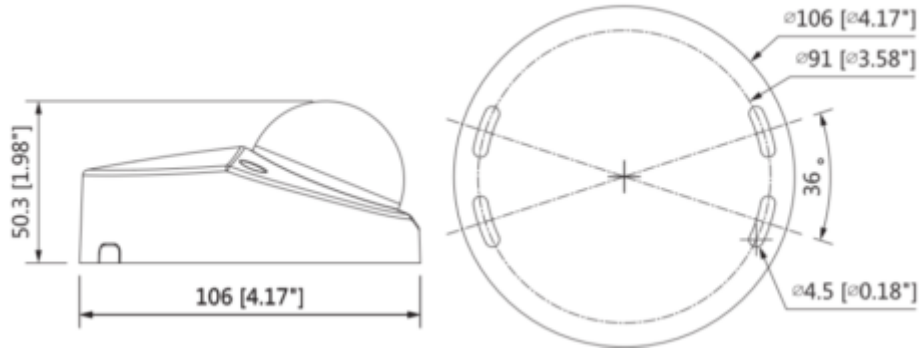

Teknik Özellikler

Dahua HAC-HDBW2241F-A-0280B Teknik Özellikler	
Kamera	
Görüntü Sensörü	1 / 2,8 "CMOS
Etkin Pikseller	1920 (Y) × 1080 (D), 2 MP
Tarama Sistemi	Progresif
Elektronik Shutter Hızı	PAL: 1 / 4s ~ 1 / 100000s NTSC: 1 / 3s ~ 1 / 100000s
Min. Aydınlatma	0.004Lux / F1.6, 30IRE, 0Lux IR
S / N Oranı	65dB'den fazla
IR Mesafesi	20 metreye kadar (66 feet)
IR Açık / Kapalı Kontrolü	Otomatik / Manuel
IR LED	8
Lens	
Lens Tipi	Sabit lens / Sabit iris
Montaj Tipi	Board-in
Odak Uzaklığı	2.8mm (3.6mm Opsiyonel)
Maks. Açıklık	F1.6

HAC-HDBW2241F-A-0280B

2MP Starlight HDCVI IR Dome Kamera

Görüş Açısı	Y: 86,9 ° (110 °)
Odak Kontrolü	-
Yakın Odak Mesafesi	1200 mm (500 mm) 47,2 inç (19,7")
Pan / Tilt / Döndürme	
Pan / Tilt / Döndürme	Pan: 0 ° ~ 60 ° Tilt: 0 ° ~ 80 ° Döndürme: 0 ° ~ 360 °
Video	
Çözünürlük	1080P (1920 × 1080)
Frame Hızı	25 / 30fps @ 1080P, 25/30/50 / 60fps @ 720P
Video Çıkışı	1 kanal BNC yüksek çözünürlüklü video çıkışı / CVBS video çıkışı (DIP switch)
Gündüz Gece	Otomatik (ICR) / Manuel
OSD Menüsü	Çoklu dil
BLC Modu	BLC / HLC / WDR
WDR	120 dB
Kazanç Kontrolü	AGC
Parazit Azaltma	2D / 3D
Beyaz Dengesi	Otomatik / Manuel
Smart IR	Otomatik / Manuel
Sertifikalar	
Sertifikalar	CE (EN55032, EN55024, EN50130-4) FCC (CFR 47 FCC Bölüm 15 alt bölüm B, ANSI C63.4-2014) UL (UL60950-1 + CAN / CSA C22.2 No. 60950-1)
Arayüz	
Ses Arayüzü	1 kanal ve Dahili Mikrofon
Güç	
Güç Kaynağı	12V DC ±% 30
Güç Tüketimi	Maks. Alan sayısı 4,3 W (12V DC, IR)
Çevre Koşulları	
Çalışma Sıcaklığı	-40 ° C ~ + 60 ° C (-40 ° F ~ + 140 ° F) /% 95'den az RH * Başlatma -40 ° C'nin (-40 ° F) üzerinde yapılmalıdır.
Depolama Sıcaklığı	-40 ° C ~ + 60 ° C (-40 ° F ~ + 140 ° F) /% 95'den az RH

HAC-HDBW2241F-A-0280B

2MP Starlight HDCVI IR Dome Kamera

Koruma Sertifikası	IP67, IK10
Kasa	
Kasa	Alüminyum
Boyutlar	Φ106 mm x 50,3 mm
Net Ağırlık	0,31 kg

Junction Mount	Pole Mount
PFA139	PFB204W + PFA152-E
	
Wall Mount	
PFB204W	
