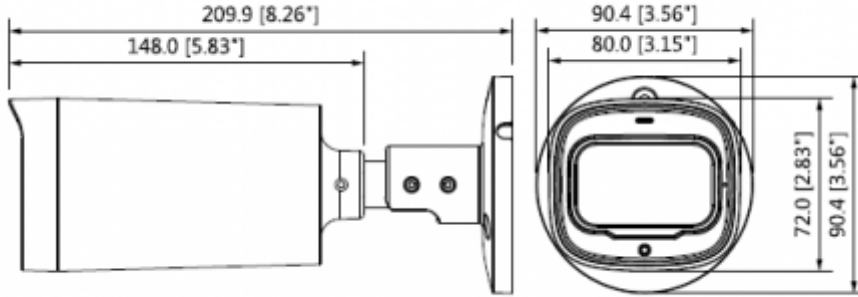

HAC-HFW1200R-Z-IRE6-DIP

2MP HDCVI IR Bullet Kamera

Maks. Açıklık	F1.8
Görüş Açısı	H: 105.9 ° ~ 33.4 °
Netlik Ayarı	Motorlu
Otomatik Odaklama	-
Yakın Odak Mesafesi	200mm 7.87 "
Pan / Tilt / Döndürme	
Pan / Tilt / Döndürme	Soldan sağa: 0 ° ~ 360 °; yukardan aşağı 0 ° ~ 87 °; Döndürme: 0 ° ~ 360 ° 3 Eksenli (3 Axis) yön ayarı ve istenildiği gibi ayarlanabilme
Video	
Çözünürlük	1080P (1920 × 1080)
Frame Oranı	25/30fps@1080P, 25/30/50/60fps@720P
Video Çıkışı	1-kanal BNC yüksek çözünürlüklü video çıkışı / CVBS video çıkışı (geçiş yapılabilir)
Gündüz / Gece	Otomatik (ICR) / Manuel
OSD Menü	Çoklu dil
BLC Modu	BLC / HLC / DWDR
WDR	DWDR
Kazanç Kontrolü	AGC
Parazit Azaltma	2D
Beyaz Dengesi	Otomatik / Manuel
Akıllı IR	Otomatik / Manuel
Sertifikalar	
Sertifikalar	CE (EN55032, EN55024, EN50130-4) FCC (CFR 47 FCC Bölüm 15 alt bölüm B, ANSI C63.4-2014) UL (UL60950-1 + CAN / CSA C22.2 No.60950-1)
Arayüz	
Ses Arayüzü	-
Güç	
Güç Kaynağı	12V DC ±% 30
Güç Tüketimi	Maks. 12,1 W (12V DC, IR)

HAC-HFW1200R-Z-IRE6-DIP

2MP HDCVI IR Bullet Kamera

Çevre Koşulları	
Çalışma Koşulları	-30 ° C ~ + 60 ° C (-22 ° F ~ + 140 ° F) /% 95'ten az RH * Başlatma -30 ° C'nin (-22 ° F) üzerinde yapılmalıdır.
Dayanıklılık Koşulları	-30 ° C ~ + 60 ° C (-22 ° F ~ + 140 ° F) /% 95'ten az RH
Koruma ve Dayanıklılık Sertifikası	IP67
Kasa	
Kasa	Alüminyum
Boyutlar	213,0mm x 90,4mm x 90,4mm
Net Ağırlık	0,55 kg