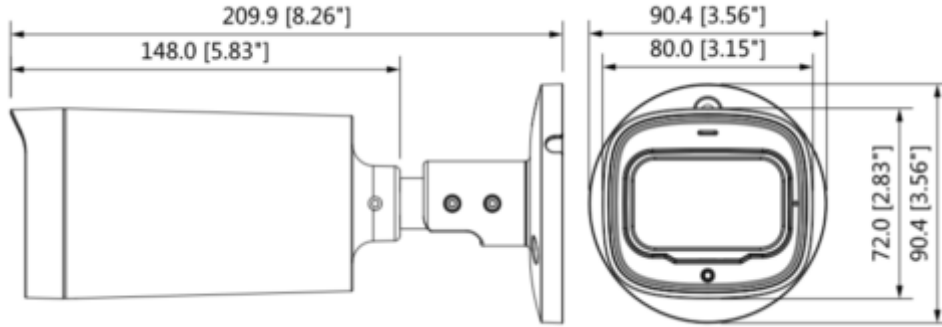

Teknik Özellikler

Dahua HAC-HFW1230R-Z-IRE6-2712-DIP Teknik Özellikleri	
Kamera	
Görüntü Sensörü	1 / 2,8 "CMOS
Efektif Piksel	1920 (H) × 1080 (V), 2MP
Tarama Sistemi	Progresif
Elektronik Shutter Hızı	PAL: 1/25 ~ 1 / 100000s NTSC: 1/30 ~ 1 / 100000s
Minimum Aydınlatma	0.005Lux / F1.8, 30IRE, 0Lux IR
S / N Oranı	65dB'dan fazla
IR Mesafesi	60 metreye kadar (197 feet)
IR Açık / Kapalı Kontrol	Otomatik / Manuel
IR LED	4
Lens	
Lens Tipi	Motorize lens / Sabit iris
Montaj Tipi	Board-in
Odak Uzaklığı	2,7 - 12 mm

HAC-HFW1230R-Z-IRE6-2712-DIP

2MP Starlight HDCVI IR Bullet Kamera

Maks. Açıklık	F1.8
Görüş Açısı	H: 101,7 ° ~ 32,3 °
Odak Kontrolü	Motorize
Otomatik Odaklama	-
Yakın Odak Mesafesi	200 mm 7,87"
Pan / Tilt / Döndürme	
Pan / Tilt / Döndürme	Soldan sağa: 0 ° ~ 360 °; yukardan aşağı 0 ° ~ 87 °; Döndürme: 0 ° ~ 360 ° 3 Eksenli (3 Axis) yön ayarı ve istenildiği gibi ayarlanabilme
Video	
Çözünürlük	1080P (1920 × 1080)
Frame Oranı	25 / 30fps @ 1080P, 25/30/50 / 60fps @ 720P
Video Çıkışı	1 kanal BNC yüksek çözünürlüklü video çıkışı / CVBS video çıkışı (Değiştirilebilir)
Gündüz / Gece	Otomatik (ICR) / Manuel
OSD Menü	Çoklu dil
BLC Modu	BLC / HLC / DWDR
WDR	DWDR
Kazanç Kontrolü	AGC
Parazit Azaltma	2D
Beyaz Dengesi	Otomatik / Manuel
Smart IR	Otomatik / Manuel
Sertifikalar	
Sertifikalar	CE (EN55032, EN55024, EN50130-4) FCC (CFR 47 FCC Bölüm 15 alt bölüm B, ANSI C63.4-2014) UL (UL60950-1 + CAN / CSA C22.2 No. 60950-1)
Arayüz	
Ses Arayüzü	-
Güç	
Güç Kaynağı	12V DC ±% 30
Güç Tüketimi	Maks. 12,1 W (12V DC, IR)
Çevre Koşulları	

HAC-HFW1230R-Z-IRE6-2712-DIP

2MP Starlight HDCVI IR Bullet Kamera

Çalışma Koşulları	-30 ° C ~ + 60 ° C (-22 ° F ~ + 140 ° F) /% 90'dan az RH * Başlatma -30 ° C'nin (-22 ° F) üzerinde yapılmalıdır.
Dayanıklılık Koşulları	-30 ° C ~ + 60 ° C (-22 ° F ~ + 140 ° F) /% 90'dan az RH
Koruma ve Dayanıklılık Sertifikası	IP67
Kasa	
Kasa	Alüminyum
Boyutlar	209,9 mm × 90,4 mm × 90,4 mm
Net Ağırlık	0,55 kg