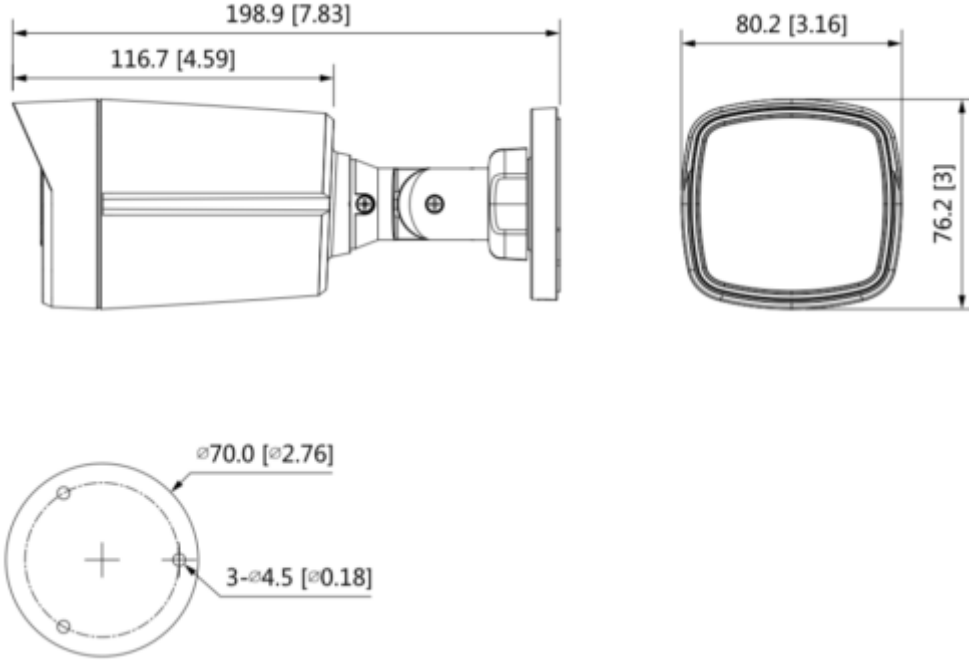

HAC-HFW1500TL-0280B-S2

5MP Starlight HDCVI IR Bullet Kamera

Video Çıkışı	Bir BNC portu ile CVI / TVI / AHD / CVBS'nin video çıkış seçenekleri
Güç	
Güç Kaynağı	12V $\pm$% 30 DC
Güç Tüketimi	Maks. 3,1 W (12V DC, IR)
Çevre Koşulları	
Çalışma Koşulları	-40 ° C ila + 60 ° C (-40 ° F ila 140 ° F); <% 95 (yoğuşmasız)
Dayanıklılık Koşulları	-40 ° C ila + 60 ° C (-40 ° F ila 140 ° F); <% 95 (yoğuşmasız)
Koruma Sertifikası	IP67
Kasa	
Kasa	Tüm kasa boyunca plastik
Boyutlar	198,9 mm $\times$ 80,2 mm $\times$ 76,2 mm
Net Ağırlık	0,23 kg