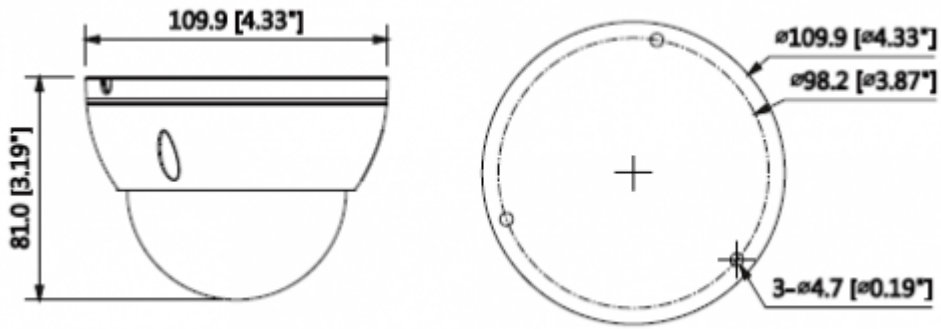

IPC-HDBW1230EP-S-0280B-S4

2MP IR Mini-Dome Network Kamera

Dayanıklılık Koşulları	-30 ° C ~ + 60 ° C (-22 ° F ~ + 140 ° F) /% 95'den daha düşük RH
Koruma Sertifikası	IP67
Dayanıklılık Sertifikası	IK10
Kasa	Metal
Boyutlar	Φ109.9mm x 81mm
Net Ağırlık	0.34Kg

Junction Mount	Pole Mount
PFA136	PFB203W + PFA152-E
Wall Mount	Pole Mount with Rain Shade
PFB203W	PFA136+ PFA152-E+PFA200W
Wall Mount with Rain Shade	
PFA136+PFA200W