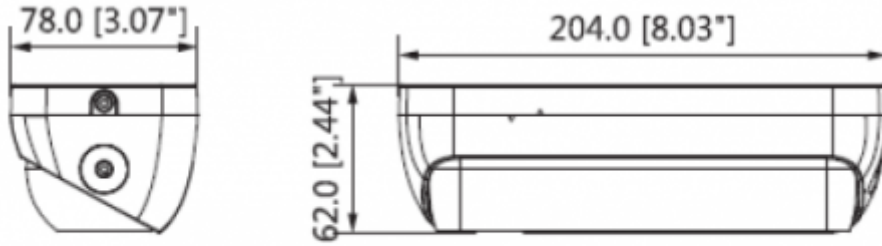

IPC-HDW8341XP-3D-S2

3MP Dual-Lens Kişi Sayma AI Network Kamera

Güç	
Güç Kaynağı	DC12V, PoE (IEEE 802.3af)
Güç Tüketimi	<12W
Çevre Koşulları	
Çalışma Koşulları	-30 ° C ~ + 60 ° C (-22 ° F ~ 140 ° F) /% 95'den az RH
Dayanıklılık Koşulları	-30 ° C ~ + 60 ° C (-22 ° F ~ 140 ° F) /% 95'den az RH
Koruma Sertifikası	IP67
Dayanıklılık Sertifikası	-
Kasa	Metal
Boyutlar	204mmx78mmx62mm
Net Ağırlık	0.8 kg