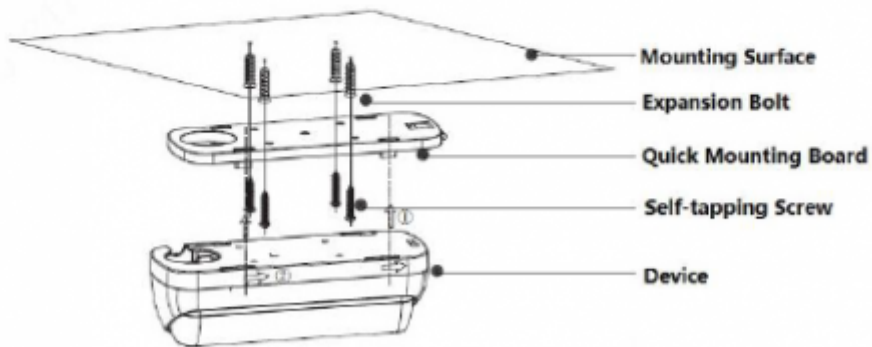

IPC-HDW8341XP-3D-S2

3MP Dual-Lens Kişi Sayma AI Network Kamera

Güç	
Güç Kaynağı	DC12V, PoE (IEEE 802.3af)
Güç Tüketimi	<12W
Çevre Koşulları	
Çalışma Koşulları	-30 ° C ~ + 60 ° C (-22 ° F ~ 140 ° F) /% 95'den az RH
Dayanıklılık Koşulları	-30 ° C ~ + 60 ° C (-22 ° F ~ 140 ° F) /% 95'den az RH
Koruma Sertifikası	IP67
Dayanıklılık Sertifikası	-
Kasa	Metal
Boyutlar	204mmx78mmx62mm
Net Ağırlık	0.8 kg

IPC-HDW8341XP-3D-S2

3MP Dual-Lens Kişi Sayma AI Network Kamera

Install Device Directly

Install Device via Quick Mounting Board