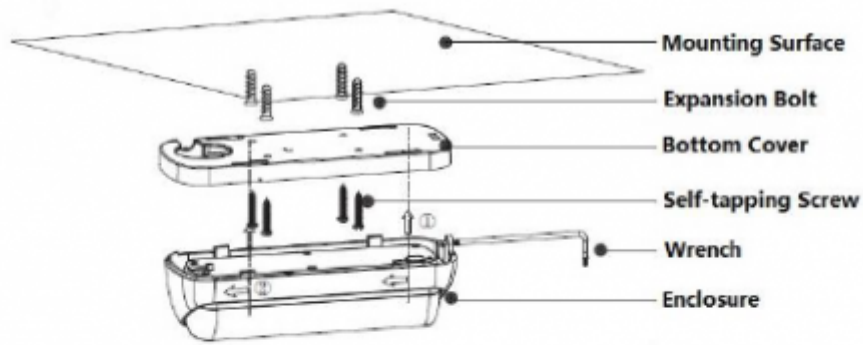

IPC-HDW8341XP-3D-S2

3MP Dual-Lens Kişi Sayma AI Network Kamera

Güç	
Güç Kaynağı	DC12V, PoE (IEEE 802.3af)
Güç Tüketimi	<12W
Çevre Koşulları	
Çalışma Koşulları	-30 ° C ~ + 60 ° C (-22 ° F ~ 140 ° F) /% 95'den az RH
Dayanıklılık Koşulları	-30 ° C ~ + 60 ° C (-22 ° F ~ 140 ° F) /% 95'den az RH
Koruma Sertifikası	IP67
Dayanıklılık Sertifikası	-
Kasa	Metal
Boyutlar	204mmx78mmx62mm
Net Ağırlık	0.8 kg

IPC-HDW8341XP-3D-S2

3MP Dual-Lens Kişi Sayma AI Network Kamera

Install Device Directly

Install Device via Quick Mounting Board