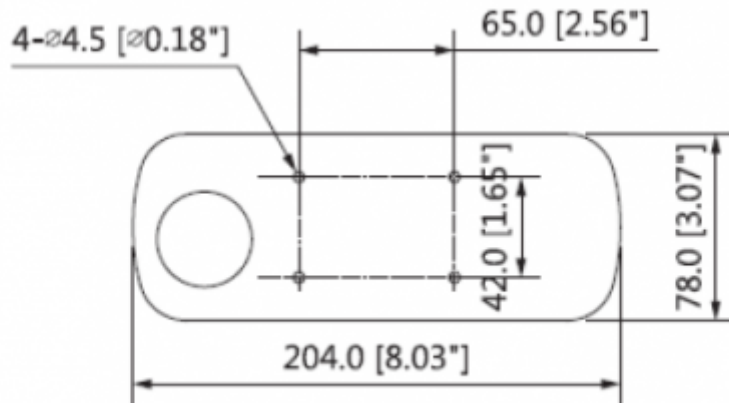

Proje Ürünü

Teknik Özellikler

Model	Dahua IPC-HDW8341XP-3D-S2 Teknik Özellikleri
Kamera	
Görüntü Sensörü	İki 1 / 2,8 "3 Megapiksel progresif tarama CMOS
Efektif Piksel	2048(H)x1536(V)
RAM/ROM	512MB/4096MB
Tarama Sistemi	Progresif
Min. Aydınlatma	0.009Lux/F1.8 (Color,1/3s,30IRE) 0.08Lux/F1.8 (Color,1/30s,30IRE) 0Lux/F1.8(IR)
S/N Oranı	50dB'den fazla
IR mesafesi	10m'ye kadar mesafe (33ft)
IR Açık / Kapalı Kontrolü	Otomatik / manuel
IR LED	1
Lens	
Lens Tipi	Sabit
Montaj Tipi	Board-in
Odak Uzaklığı	2,8 mm (3,6 mm)

IPC-HDW8341XP-3D-S2

3MP Dual-Lens Kişi Sayma AI Network Kamera

Güç	
Güç Kaynağı	DC12V, PoE (IEEE 802.3af)
Güç Tüketimi	<12W
Çevre Koşulları	
Çalışma Koşulları	-30 ° C ~ + 60 ° C (-22 ° F ~ 140 ° F) /% 95'den az RH
Dayanıklılık Koşulları	-30 ° C ~ + 60 ° C (-22 ° F ~ 140 ° F) /% 95'den az RH
Koruma Sertifikası	IP67
Dayanıklılık Sertifikası	-
Kasa	Metal
Boyutlar	204mmx78mmx62mm
Net Ağırlık	0.8 kg