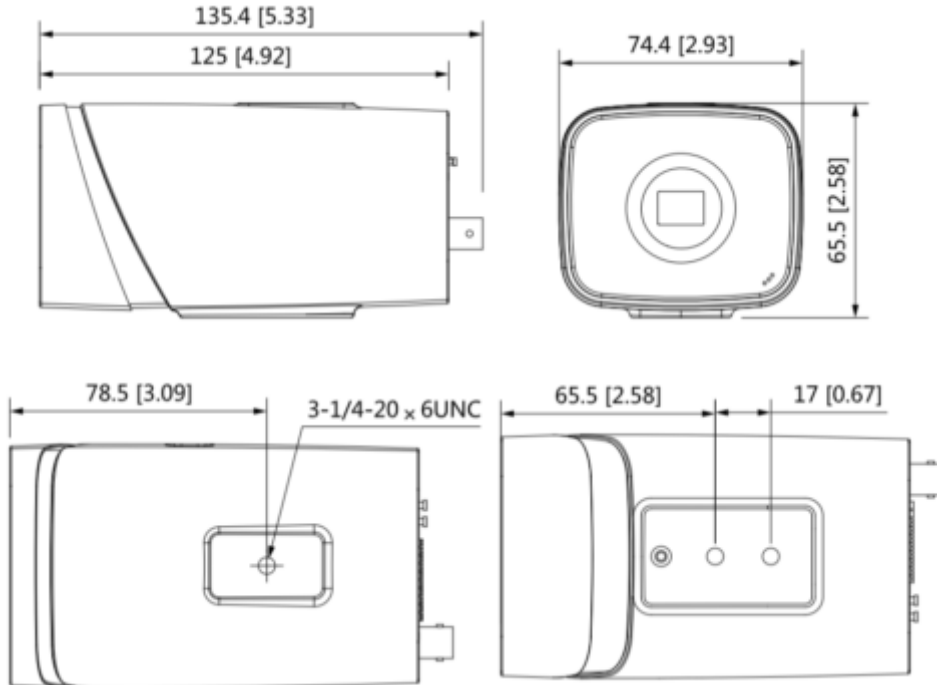

IPC-HF5241EP-E

2MP Box Network Kamerası

RS485	1 port
Alarm	2 kanal Giriş: 5mA 5V DC 1 kanal Çıkışı: 1A 30V DC / 0.5A 50V AC
Güç Çıkışı	165mA 12V DC
Güç	
Güç Kaynağı	DC 12V (±% 25), AC 24V (±% 25), PoE (802.3af)
Güç Tüketimi	<9,5 W
Çevre Koşulları	
Çalışma Koşulları	-30 ° C ila + 60 ° C (-22 ° F ila + 140 ° F) /% 95'ten az RH
Dayanıklılık Koşulları	-40 ° C ile + 60 ° C (-40 ° F ile + 140 ° F)
Kasa	
Kasa	Metal
Boyutlar	135,4 mm × 74,4 mm × 65,5 mm
Net Ağırlık	0,53 kg