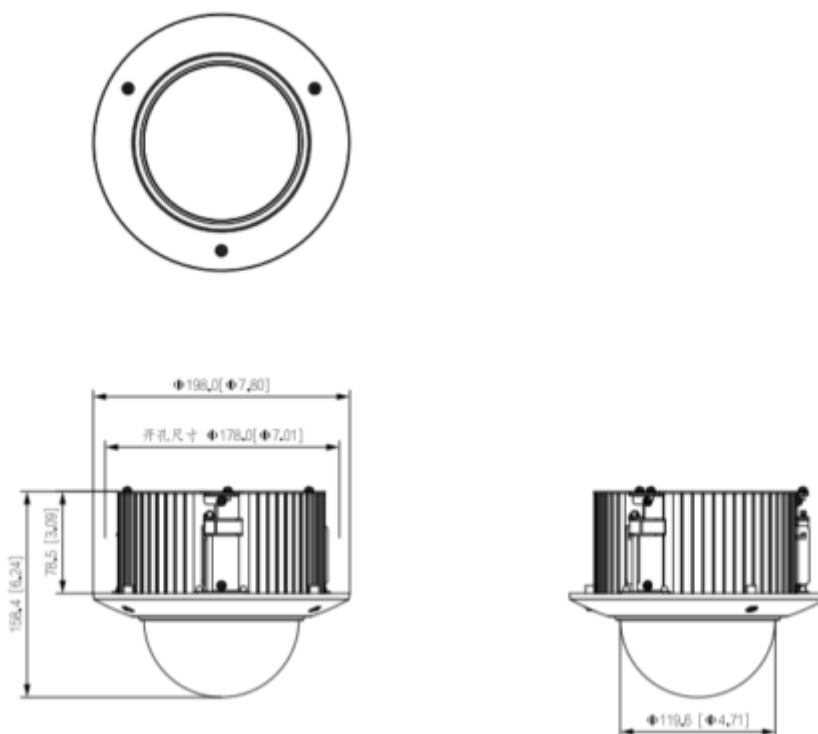

SD42C215-HC-LA

2MP 15x Starlight HDCVI PTZ Kamera

In-Ceiling Mount

/