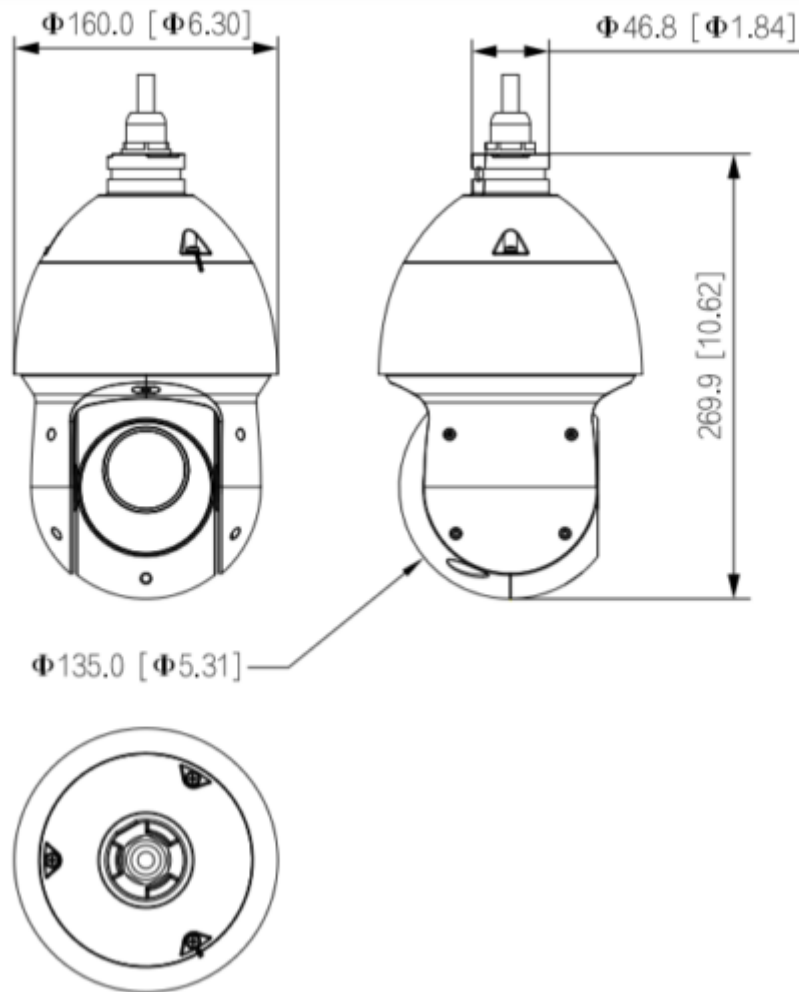

SD49225-HC-LA

2MP 25x Starlight IR PTZ HDCVI Kamera