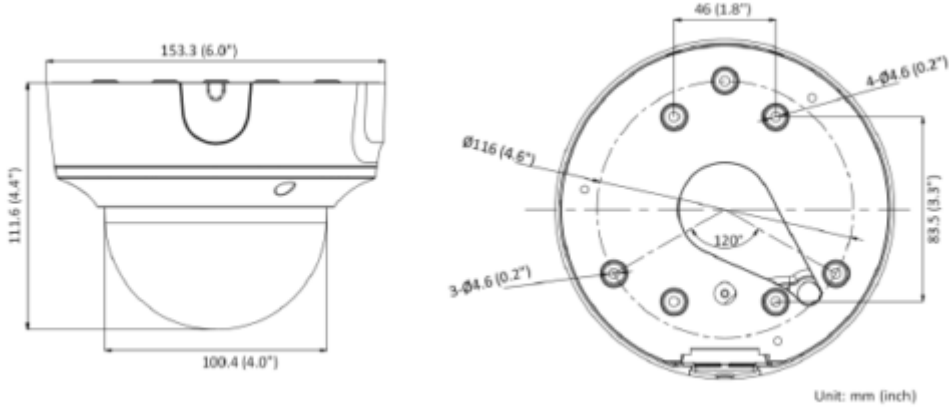

DS-2CD2746G2T-IZS

4 MP AcuSense DarkFighter Motorize Varifocal Dome Network Kamera

Web Arayüz Dili	33 dil – İngilizce, Rusça, Estonca, Bulgarca, Macarca, Yunanca, Almanca, İtalyanca, Çekçe, Slovakça, Fransızca, Lehçe, Hollandaca, Portekizce, İspanyolca, Romence, Danca, İsveççe, Norveççe, Fince, Hırvatça, Slovence, Sırpça, Türkçe, Korece, Geleneksel Çince, Tayca, Vietnamca, Japonca, Letonca, Litvanca, Portekizce (Brezilya), Ukraynaca
General Fonksiyonlar	Titreşim önleyici, aynalama, özel alan maskeleyme, flaş günlüğü, e-posta yoluyla şifre sıfırlama, piksel sayacı
Yazılım Sıfırlama	Mevcut
Yazılım Versiyonu	V5.5.112
Sertifikalar	
EMC	FCC (47 CFR Bölüm 15, Alt Bölüm B); CE-EMC (EN 55032: 2015, EN 61000-3-2: 2014, EN 61000-3-3: 2013, EN 50130-4: 2011 + A1: 2014); RCM (AS / NZS CISPR 32: 2015); KC (KN 32: 2015, KN 35: 2015)
Güvenlik	UL (UL 60950-1); CB (IEC 60950-1: 2005 + Am 1: 2009 + Am 2: 2013); CE-LVD (EN 60950-1: 2005 + Am 1: 2009 + Am 2: 2013); LOA (IEC/EN 60950-1)
Çevre	CE-ROHS (2011/65 / EU); WEEE (2012/19 / EU); REACH (1907/2006 Sayılı Yönetmelik (EC))
Koruma	IP67 (IEC 60529-2013), IK10 (IEC 62262:2002)