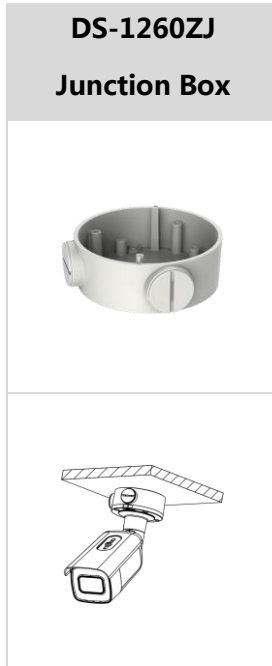

▪ **Accessory**

▪ **Included**

▪ **Optional**

DS-1276ZJ-SUS Corner Mount	DS-1275ZJ-SUS Vertical Pole Mount	DS-1275ZJ-S-SUS Vertical Pole Mount