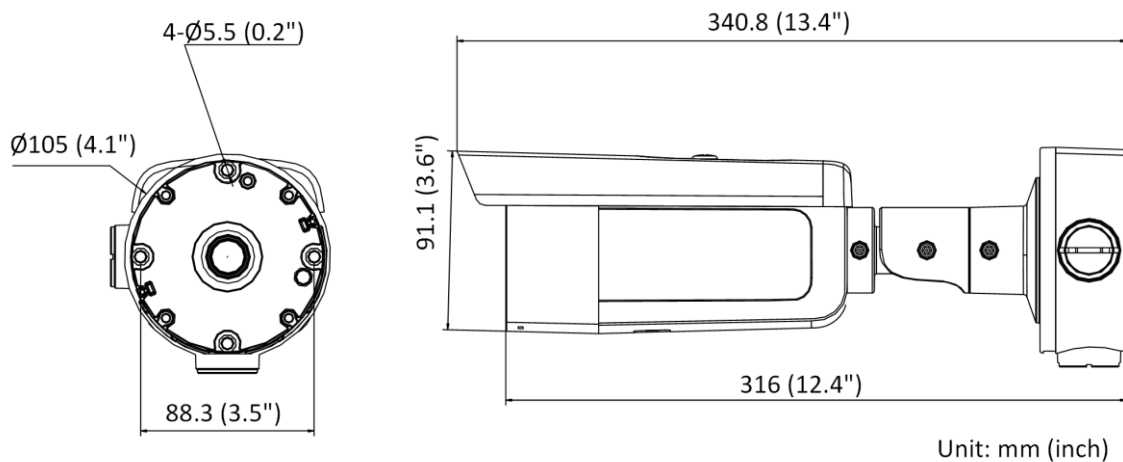

Package Dimension	385 mm × 190 mm × 180 mm (15.2" × 7.5" × 7.1")
Camera Weight	Approx. 1330 g (2.9 lb.)
With Package Weight	Approx. 2231 g (4.9 lb.)
Approval	
EMC	FCC SDoC (47 CFR Part 15, Subpart B); CE-EMC (EN 55032: 2015, EN 61000-3-2: 2014, EN 61000-3-3: 2013, EN 50130-4: 2011 +A1: 2014); RCM (AS/NZS CISPR 32: 2015); IC VoC (ICES-003: Issue 6, 2016); KC (KN 32: 2015, KN 35: 2015)
Safety	UL (UL 60950-1); CB (IEC 60950-1:2005 + Am 1:2009 + Am 2:2013, IEC 62368-1:2014); CE-LVD (EN 60950-1:2005 + Am 1:2009 + Am 2:2013, IEC 62368-1:2014); BIS (IS 13252(Part 1):2010+A1:2013+A2:2015); LOA (IEC/EN 60950-1)
Environment	CE-RoHS (2011/65/EU); WEEE (2012/19/EU); Reach (Regulation (EC) No 1907/2006)
Protection	IP67 (IEC 60529-2013), IK10 (IEC 62262:2002)

▪ Available Model

DS-2CD3B26G2T-IZHS (2.8 to 12 mm, 8 to 32 mm)

▪ Dimension