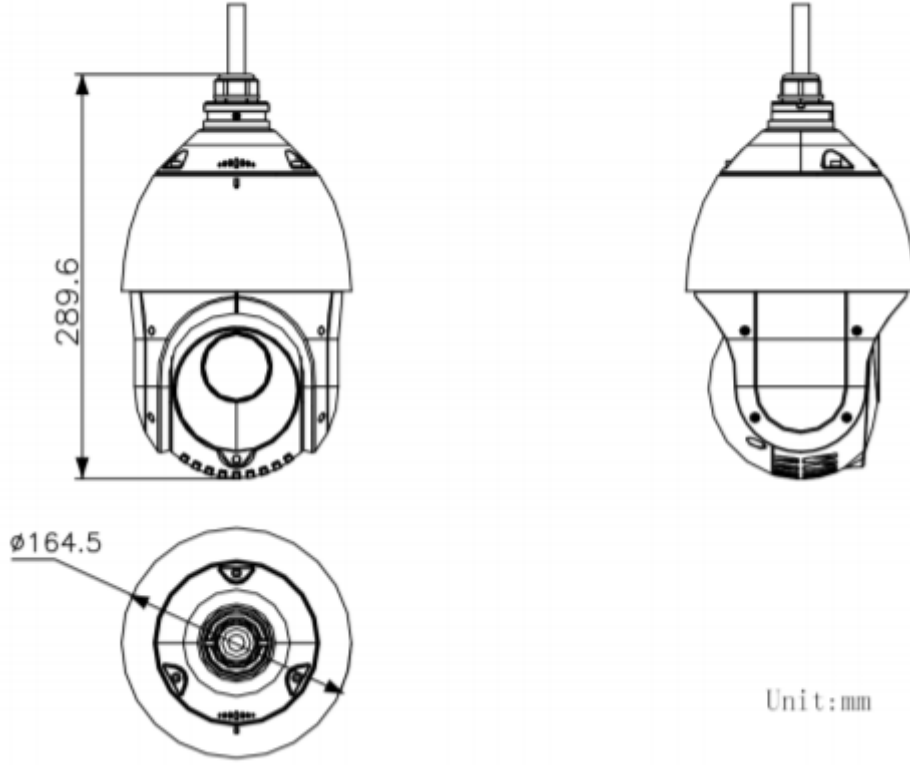

DS-2DE4425IW-DE(S5)

4" 4 MP 25X DarkFighter IR Network Speed Dome

Net Ağırlık	Yaklaşık. 2 kg
Sertifikalar	IP66, 4000V Yıldırım Koruması, Aşırı Gerilim Koruması ve Gerilim Geçici Koruması