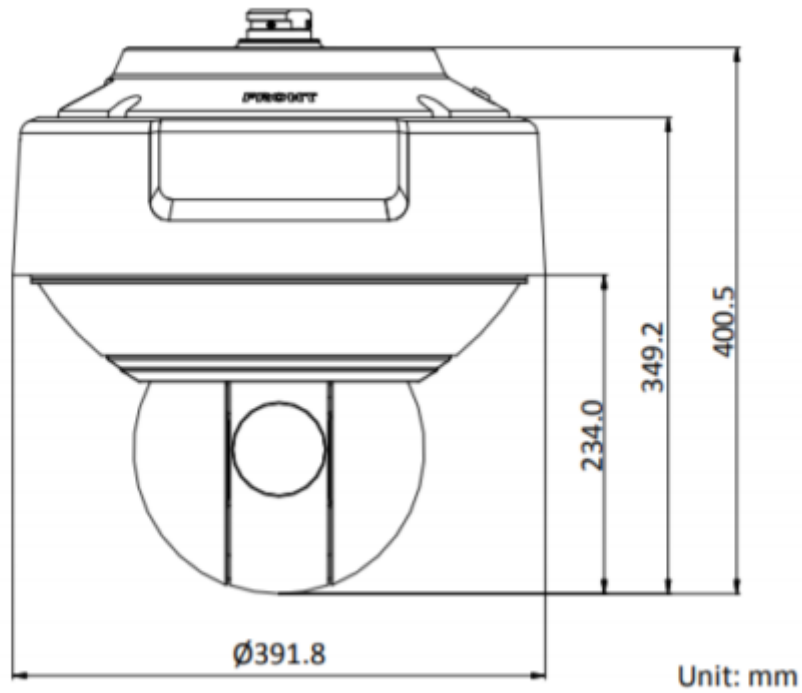

DS-2DP1618ZIXS-DE/440/T2

16MP 180° Panoramik & PTZ Kamera