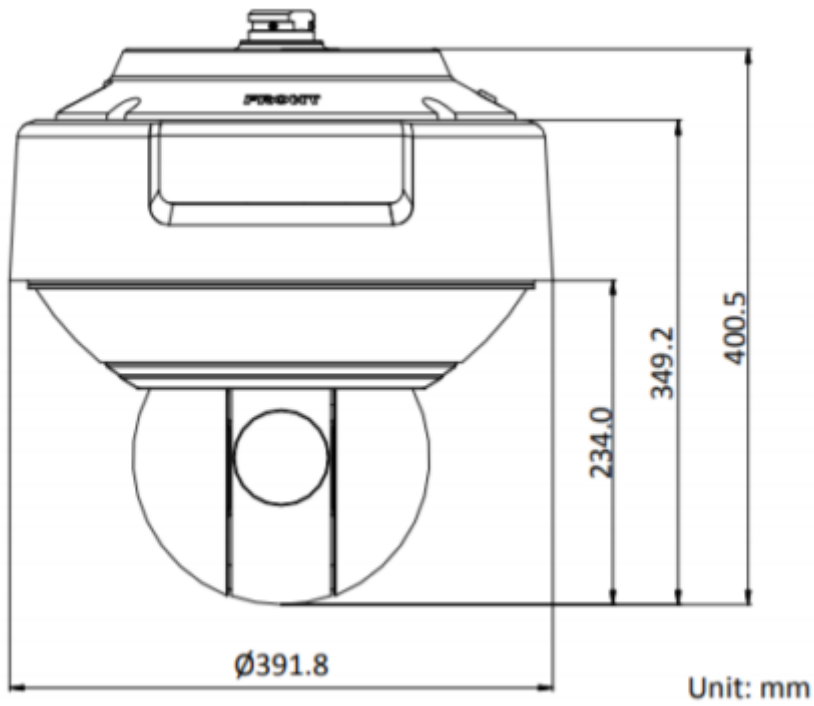

DS-2DP2427ZIXS-DE/440/T2

24MP 270° Panoramik & PTZ Kamera