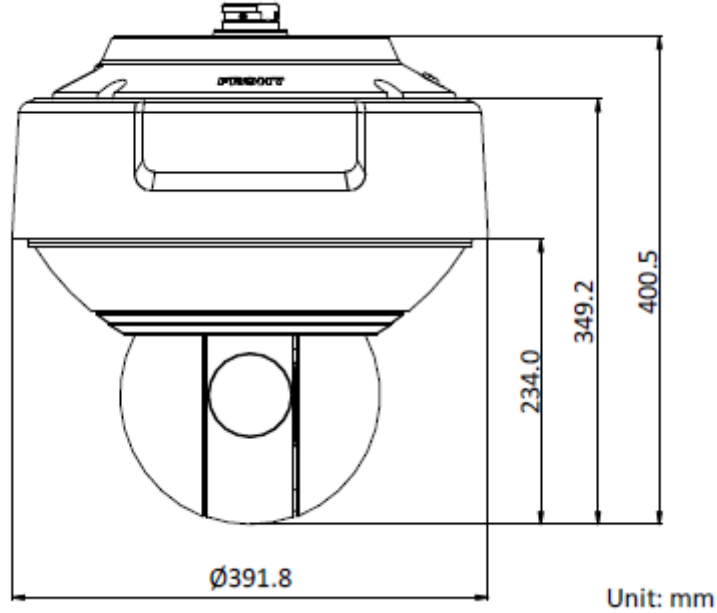

DS-2DP3218ZIXS-D/836/T2

PTZ'li 180 ° 32 MP PanoVu Kamera

Ses Girişi	1 ses girişi, 2.0 - 2.4Vp-p, 1k Ohm ±% 10
Ses Çıkışı	1 ses çıkışı, hat seviyesi, empedans: 600 Ω
Genel Özellikler	
Güç	36 VDC (Maks. 135 W, IR için maks. 12 W dahil)
Çalışma Sıcaklığı	-40°C / 60°C (-40°F / 140°F)
Çalışma Nemi	≤ 95%
Reset	Mevcut
Buğu Çözücü	Mevcut
Malzeme	ADC12
Boyutlar	Φ 391.8mm × 400.5mm
Net Ağırlık	Yaklaşık. 18 kg
Koruma Sertifikası	IK10, IP66 Standardı, 6000V Yıldırımdan Korunma, Aşırı Gerilim Koruması ve Gerilim Geçici Koruması