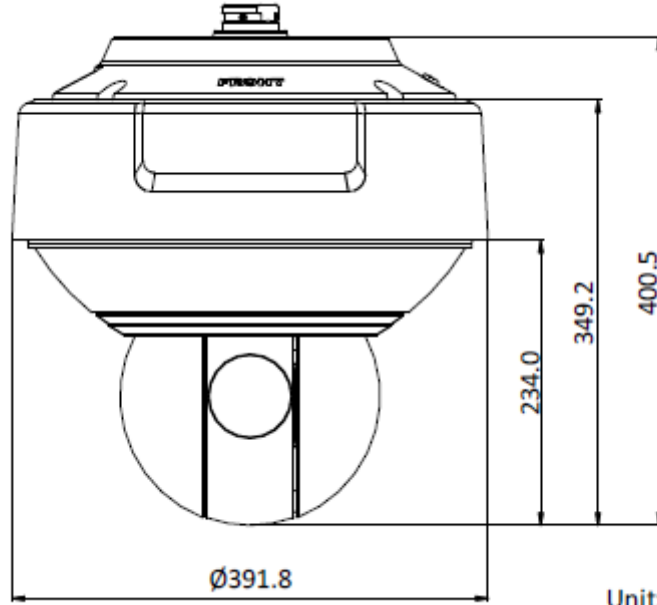

DS-2DP3236ZIXS-D/440/T2

PTZ'li 360 ° 32 MP PanoVu Kamera

Ses Çıkışı	1 ses çıkışı, hat seviyesi, empedans: 600 Ω
Genel Özellikler	
Güç	36 VDC, maks. 150 W
Çalışma Sıcaklığı	-40 ° C ile 60 ° C (-40 ° F ile 140 ° F)
Çalışma Nemi	≤ 95%
Koruma Sertifikası	IP66 Standardı, IK10, 6000V Yıldırımdan Korunma, Aşırı Gerilim Koruması ve Gerilim Geçici Koruması
Reset	Mevcut
Buğu Çözücü	Mevcut
Malzeme	ADC12
Boyutlar	Φ 391.8mm × 400.5mm
Net Ağırlık	Yaklaşık. 18 kg