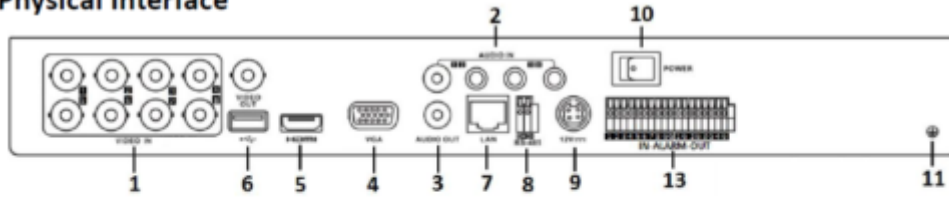

DS-7216HUHI-K2 (S)

16-kanal 5 MP 1U H.265 DVR

Seri Arayüz	RS-485 (yarı çift yönlü)
USB Arayüz	Ön panel: 1 × USB 2.0 Arka panel: 1 × USB 3.0
Alarm Girişi / Çıkışı	16/4
Genel Özellikler	
Güç Kaynağı	12 VDC, 5 A
Tüketim (HDD Olmadan)	≤ 25 W
Çalışma Sıcaklığı	-10 ° C ile +55 ° C (+14 ° F ile +131 ° F)
Çalışma Nemi	% 10 ila % 90
Boyutlar	380 × 320 × 48 mm
Net Ağırlık (HDD Olmadan)	≤ 2 kg

Physical Interface

*: The rear panel of DS-7204/7216HUHI-K2 provides 4/16 video input interfaces.

No.	Description	No.	Description
1	Video and Coaxial Audio In	8	RS-485 Serial Interface
2	AUDIO IN, RCA Connector	9	12 VDC Power Input
3	AUDIO OUT, RCA Connector	10	Power Switch
4	VGA Interface	11	GND
5	HDMI Interface	12	VIDEO OUT
6	USB Interface	13	Alarm In/Out
7	LAN Network Interface