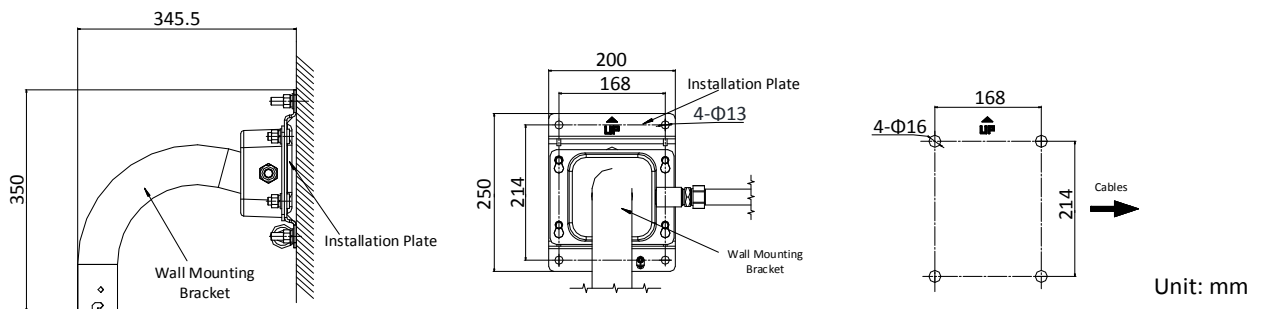

Wall mount

Optional

DS-1677ZJ-XS-1.0 (C2)

Flexible conduit

DS-2780ZJ-X/316L(OS)

Explosion-proof terminal box

Dimensions of Bracket

DS-1692ZJ-X-AC(OS) Dimensions